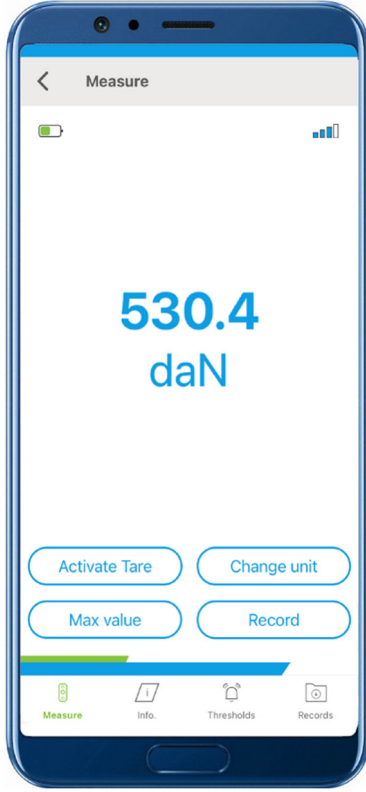

Tek yük hücresi okuma

BLE (Bluetooth Low Energy) ile 30 metreye kadar

Temel işlevler

Tek akıllı telefon bağlantısı

## TANIM

Dynafor Akıllı Telefon Uygulaması Tractel® Tarafından Geliştirilmiştir. Dynafor uygulaması, Tractel ürünleriyle birlikte kullanılan, basit ve hızlı bir akıllı telefon uygulamasıdır.

App Store ve Google Play'de mevcut olan bu uygulama, bir akıllı telefonu Tractel dynafor Pro, Expert veya Transmitter WL & RS ile bağlamanızı sağlar. Tek bir yük hücresi, 30 metreye kadar bir menzilde bağlanabilir.

Dynafor uygulaması, temel işlevler için faydalı bir araçtır:

- Dara (Brüt/Net)
- Birim değiştirme (kN / daN / lbs / t / ton (ABD) / kg)
- Tepe tutma modu
- Ayarlanabilir 2 alarm
- Manuel veri kaydı ve e-posta ile (.csv dosyası) dışa aktarma